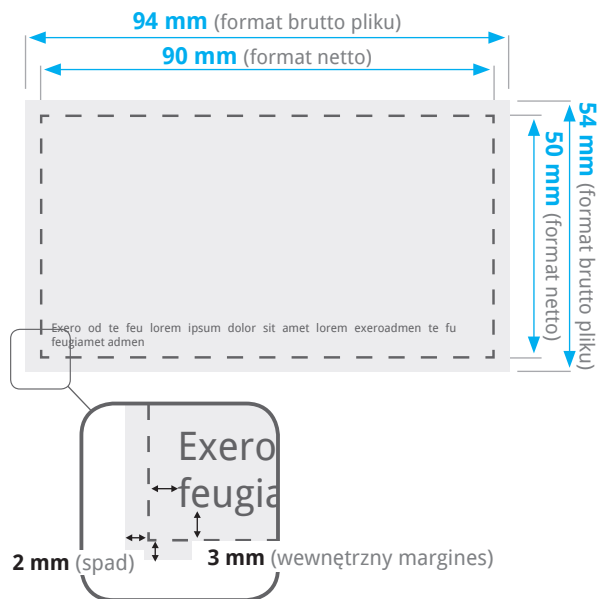

Instrukcja przygotowania pliku WIZYTÓWKA MULTILOFT 90x50 mm

Wymiary

Makiety

Pobierz makietę pliku, będzie pomocna w przygotowaniu projektu.

Wizualizacja wizytówki zadrukowanej obustronnie

Wizualizacja wizytówki zadrukowanej jednostronnie z podłożem magnetycznym