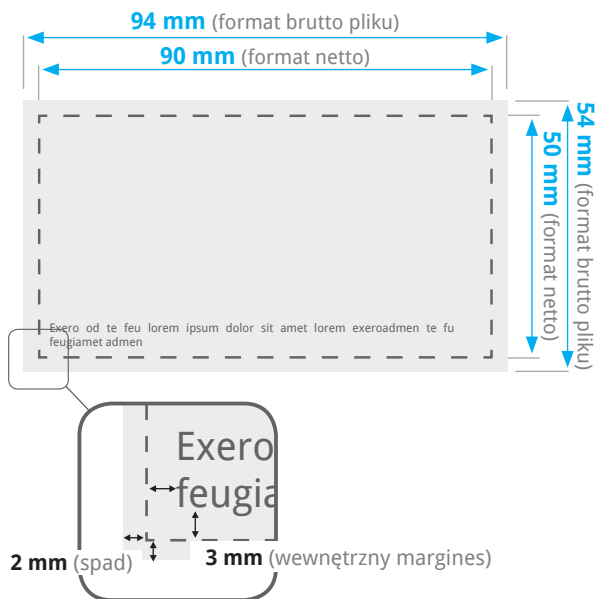

# Instrukcja przygotowania pliku WIZYTÓWKA MULTILOFT 90x50 mm

## Wymiary