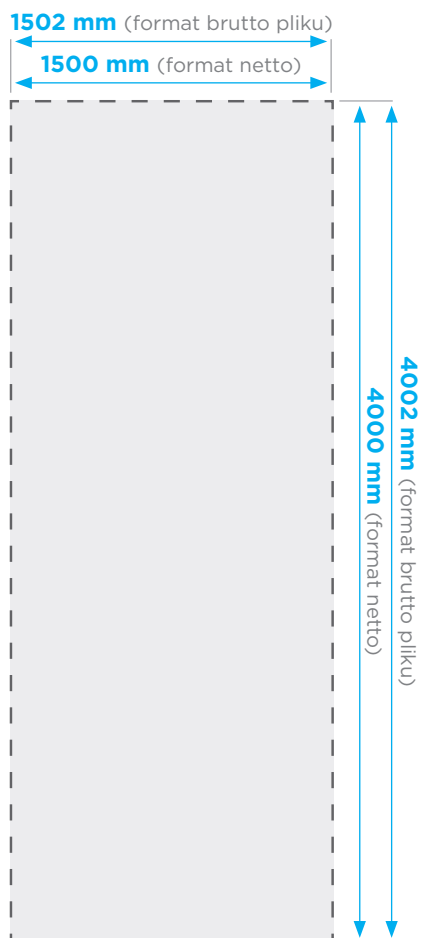

Instrukcja przygotowania pliku

SIATKA MESH POZIOMA 4000 X 1500 MM BEZ ZGRZEWANIA I OCZKOWANIA

Wymiary

Makiety

Pobierz makietę pliku, będzie pomocna w przygotowaniu projektu.

SIATKA MESH PIONOWA 1500 X 4000 MM BEZ ZGRZEWANIA I OCZKOWANIA

Wymiary

Makiety

Pobierz makietę pliku, będzie pomocna w przygotowaniu projektu.