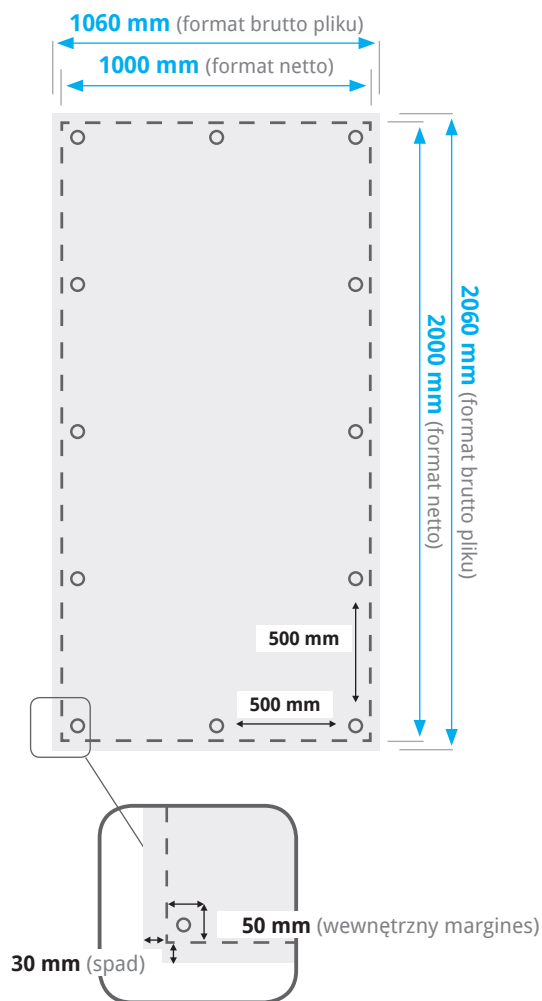

SIATKA MESH POZIOMA 2000 X 1000 MM ZGRZEWANA I OCZKOWANA

Wymiary

Makiety

Pobierz makietę pliku, będzie pomocna w przygotowaniu projektu.

SIATKA MESH PIONOWA 1000 X 2000 MM ZGRZEWANA I OCZKOWANA

Wymiary

Makiety

Pobierz makietę pliku, będzie pomocna w przygotowaniu projektu.