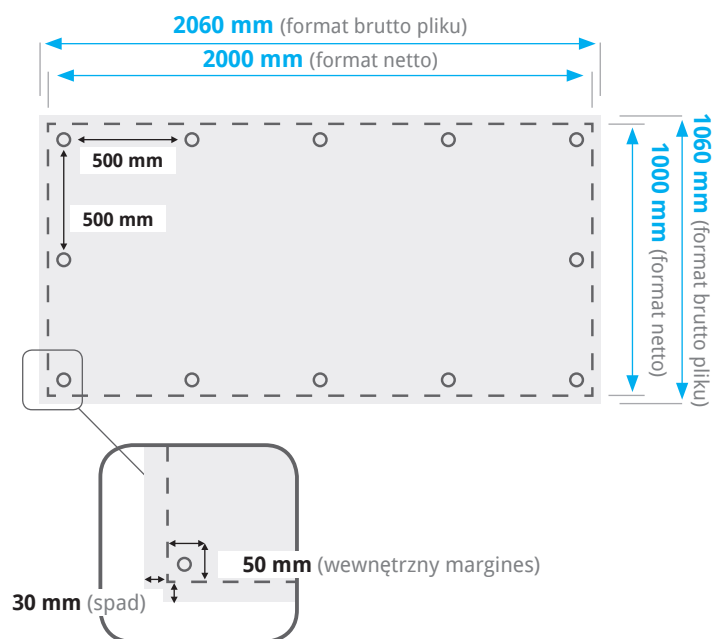

SIATKA MESH POZIOMA 2000 X 1000 MM ZGRZEWANA I OCZKOWANA

Wymiary

Makiety

Pobierz makietę pliku, będzie pomocna w przygotowaniu projektu.

SIATKA MESH PIONOWA 1000 X 2000 MM ZGRZEWANA I OCZKOWANA

Wymiary

Makiety

Pobierz makietę pliku, będzie pomocna w przygotowaniu projektu.