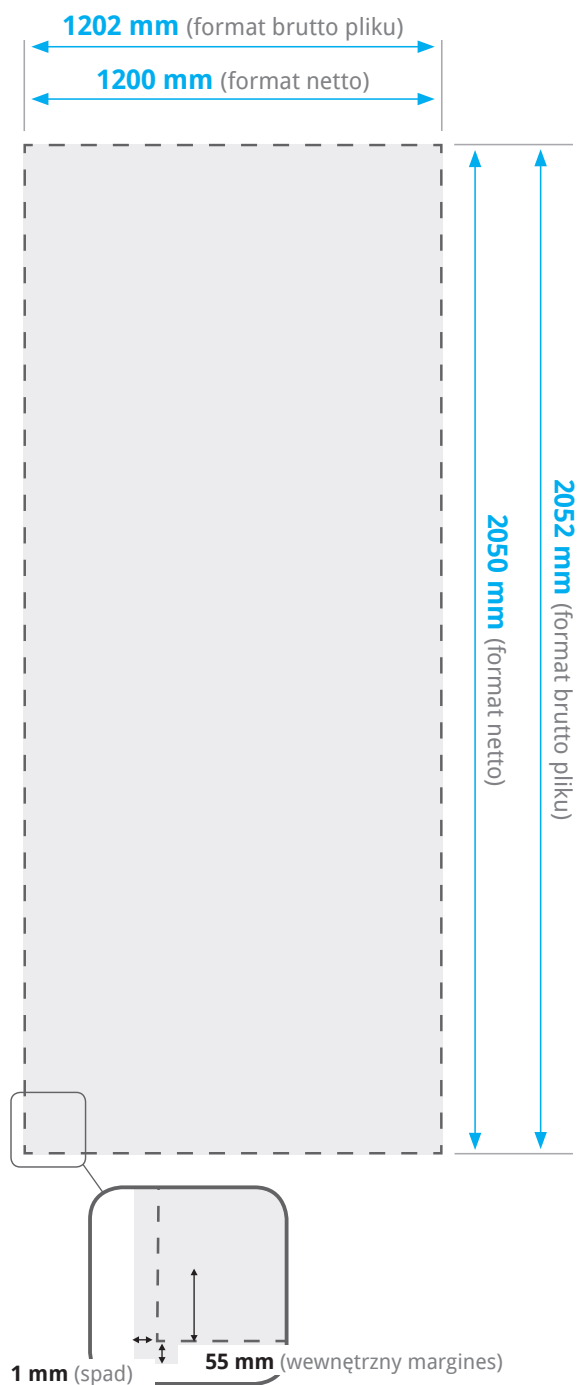

ROLL-UP STANDARD PLUS 1200x2050 mm STOJAK PREZENTACYJNY

Wymiary

Makiety

Pobierz makietę pliku, będzie pomocna w przygotowaniu projektu.