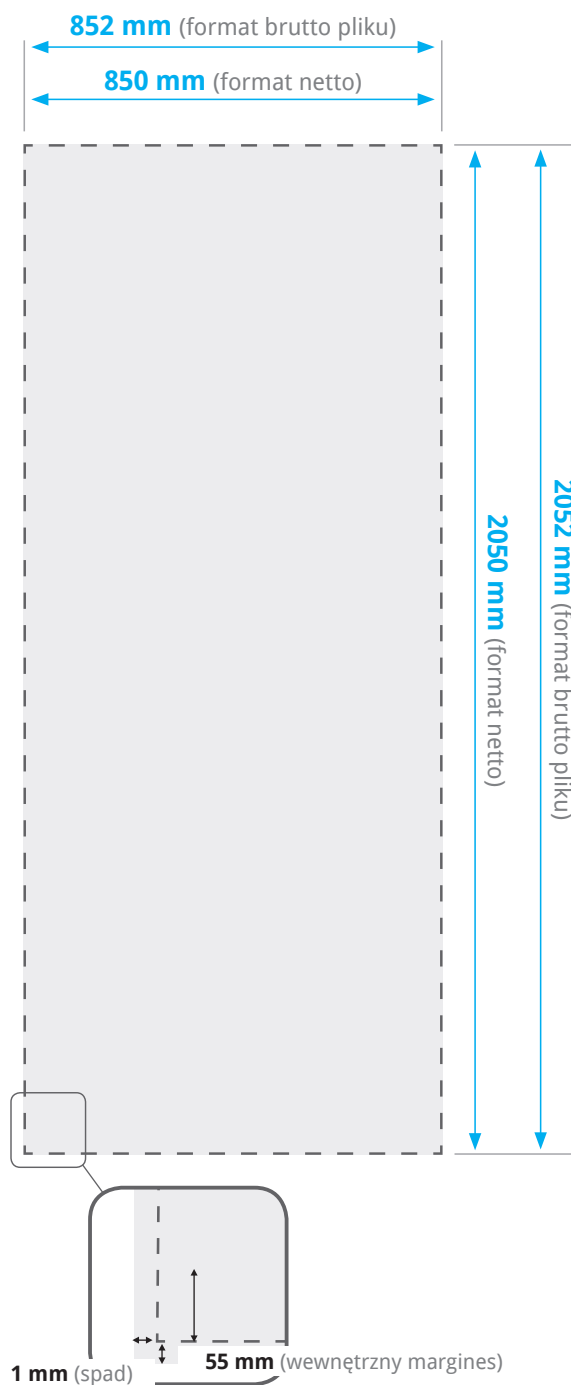

ROLL-UP STANDARD 850x2050 mm STOJAK PREZENTACYJNY

Wymiary

Makiety

Pobierz makietę pliku, będzie pomocna w przygotowaniu projektu.