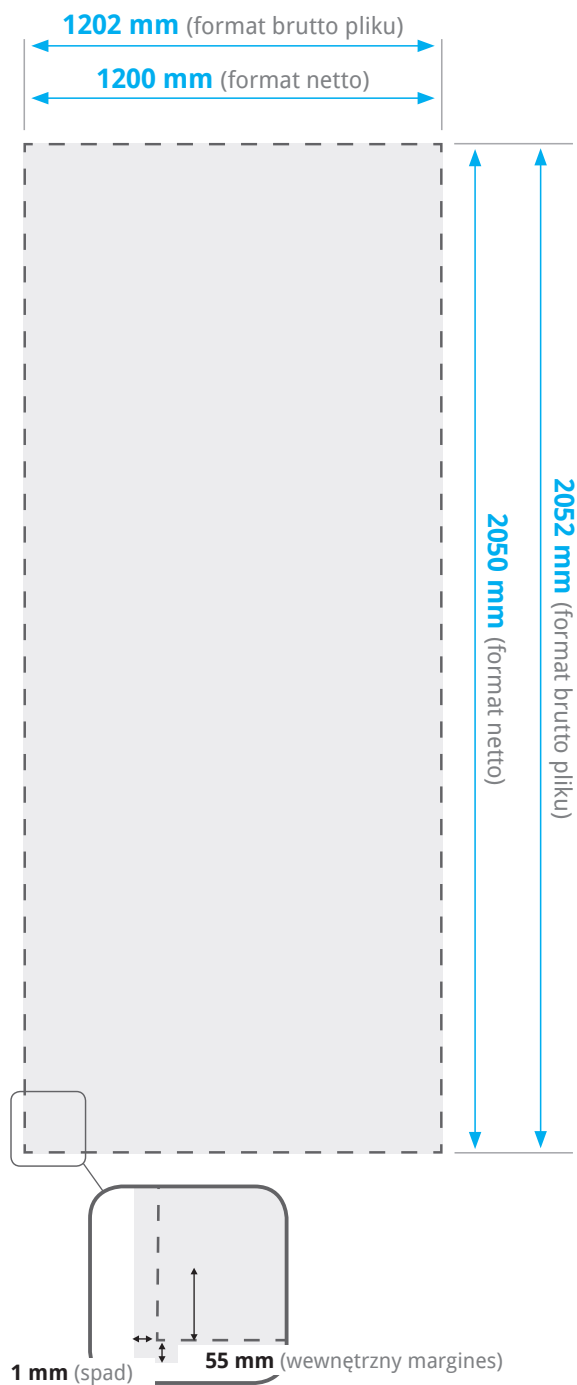

# ROLL-UP STANDARD 1200x2050 mm STOJAK PREZENTACYJNY

## Wymiary