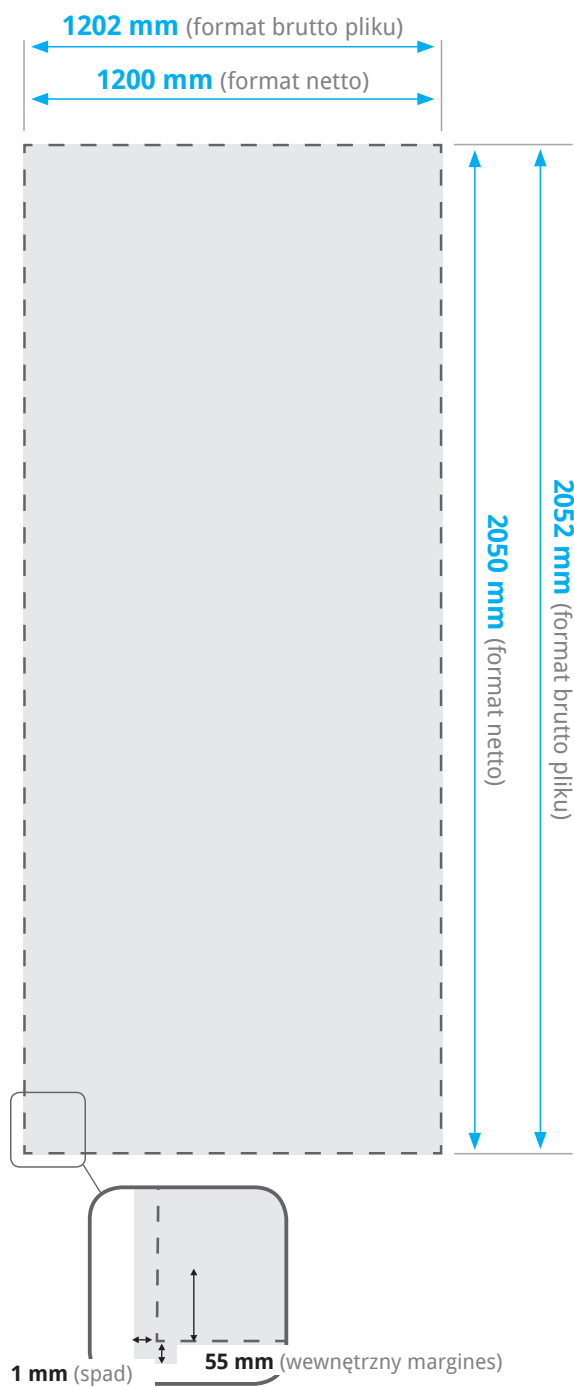

# ROLL-UP EXCLUSIVE 1200x2050 mm STOJAK PREZENTACYJNY

## Wymiary