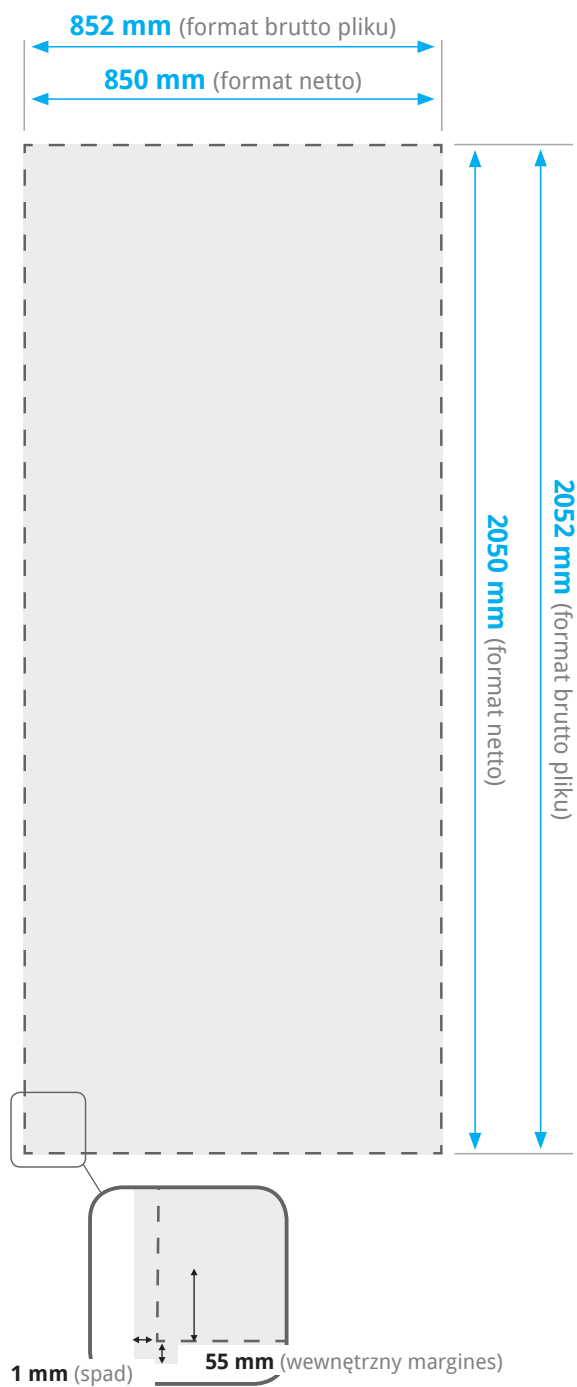

ROLL-UP DOUBLE 850x2050 mm STOJAK PREZENTACYJNY

Wymiary

Makiety

Pobierz makietę pliku, będzie pomocna w przygotowaniu projektu.