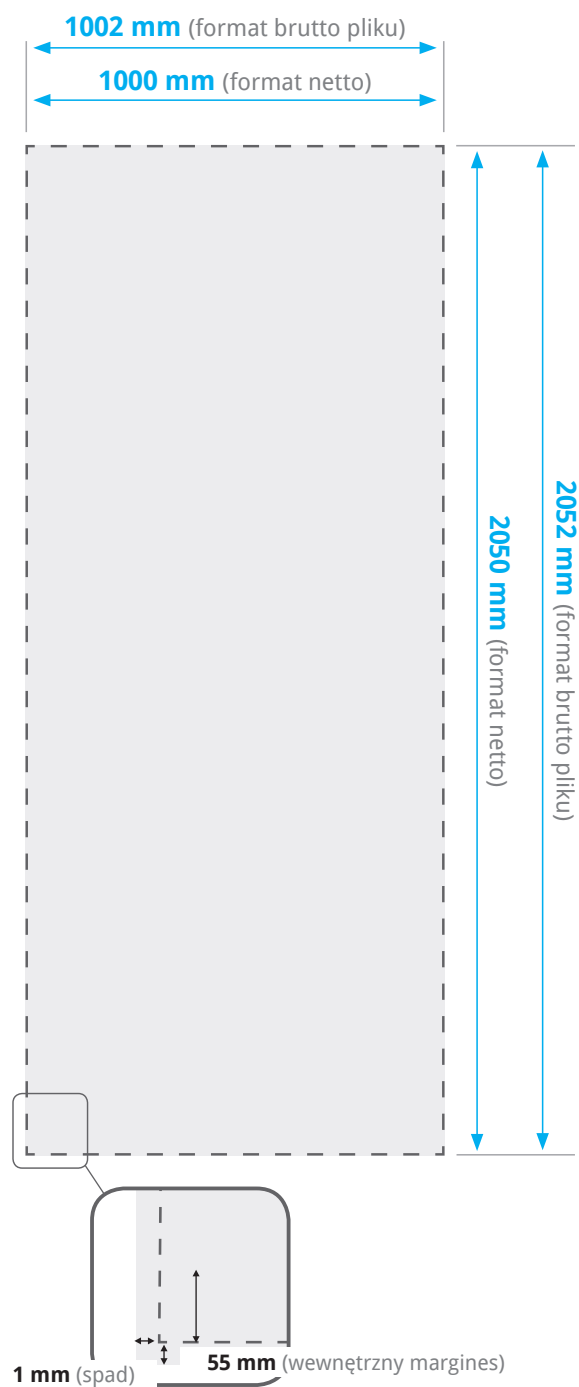

# ROLL-UP DOUBLE 1000x2050 mm STOJAK PREZENTACYJNY

## Wymiary