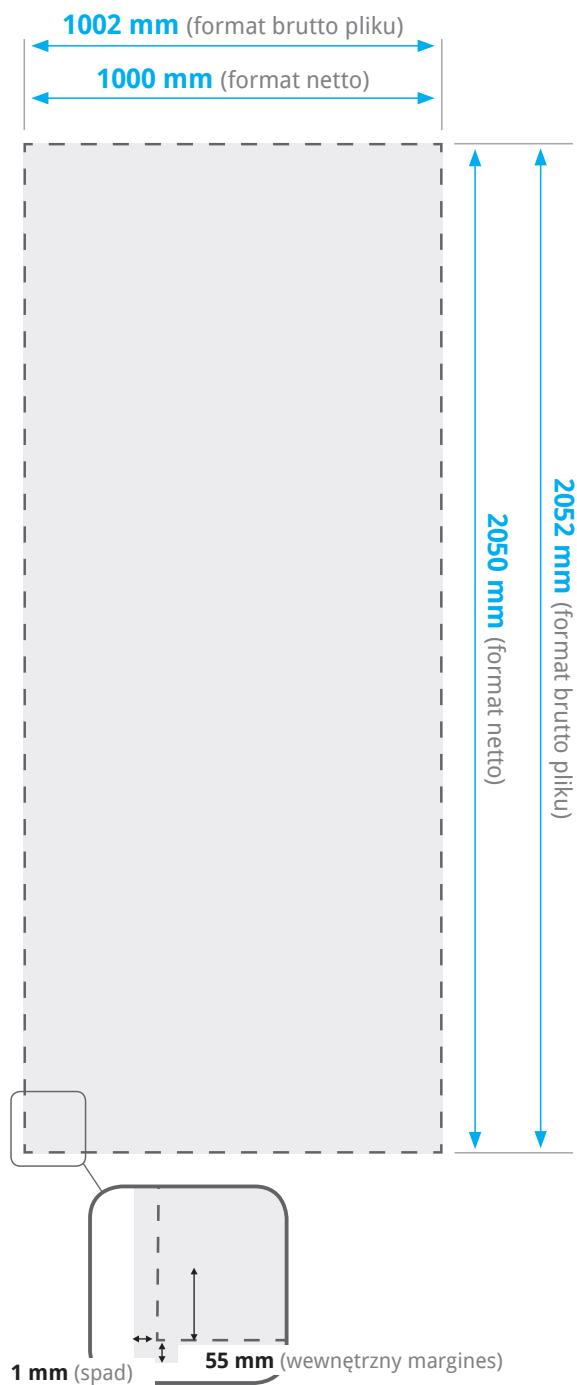

ROLL-UP DOUBLE 1000x2050 mm STOJAK PREZENTACYJNY

Wymiary

Makiety

Pobierz makietę pliku, będzie pomocna w przygotowaniu projektu.