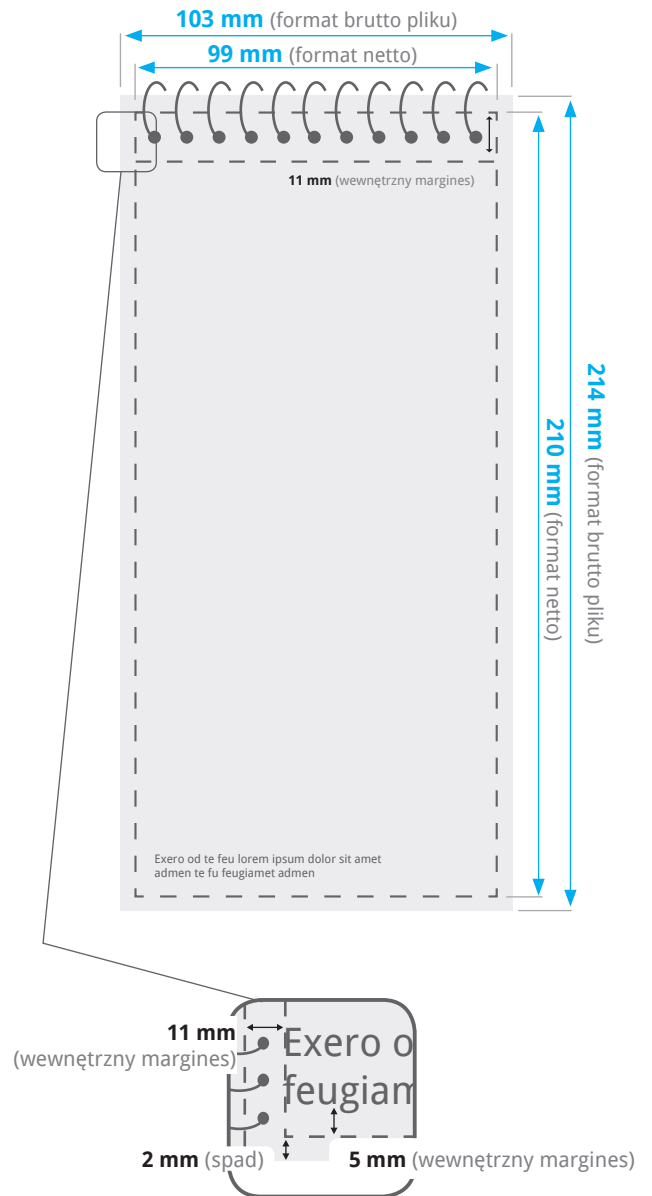

Instrukcja przygotowania pliku NOTES SPIRALOWANY DL

Wymiary

Makiety

Pobierz makietę pliku, będzie pomocna w przygotowaniu projektu.