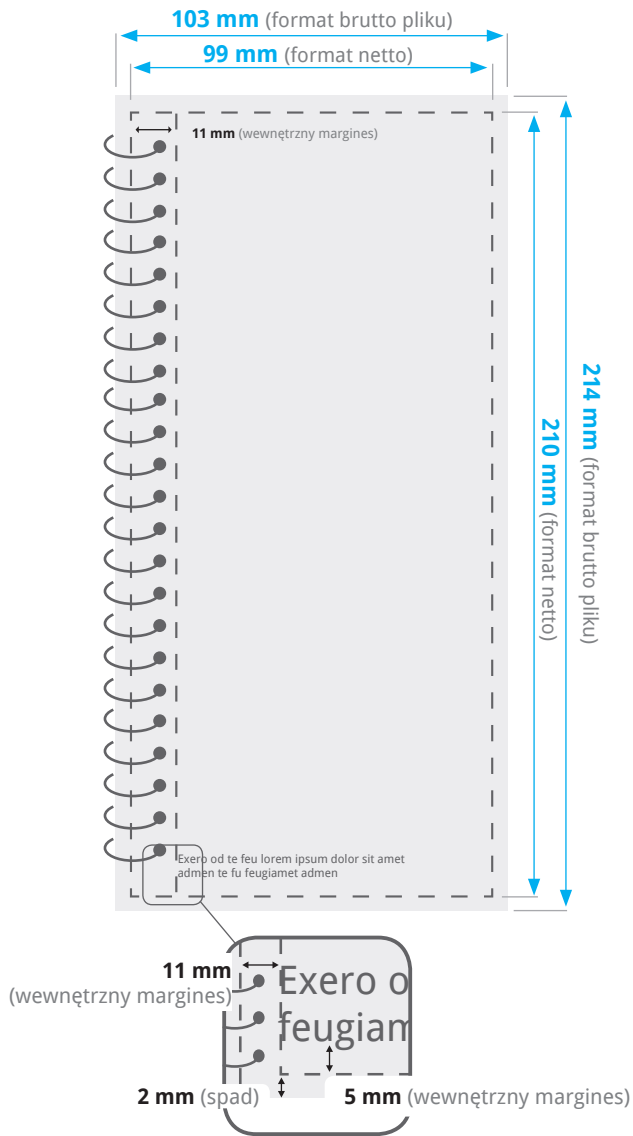

Instrukcja przygotowania pliku NOTES SPIRALOWANY DL

Wymiary

Makiety

Pobierz makietę pliku, będzie pomocna w przygotowaniu projektu.