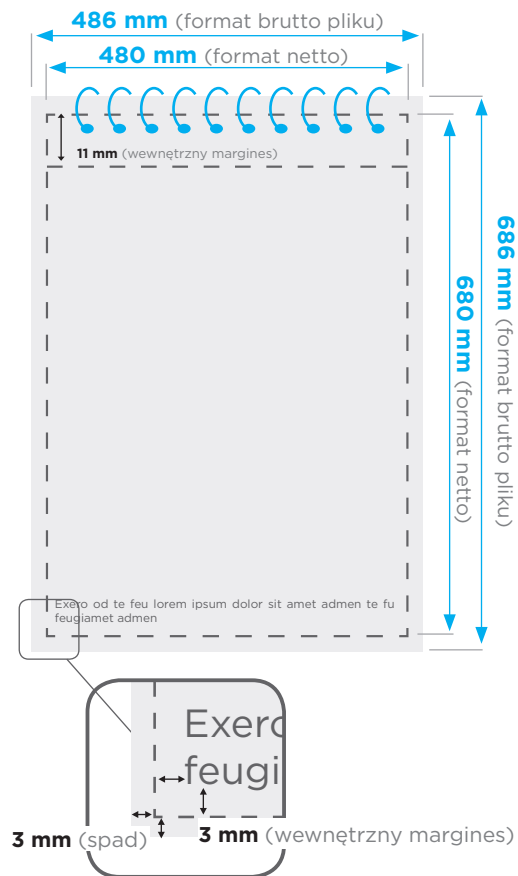

KALENDARZ ŚCIENNY SPIRALOWANY PIONOWY B2, WIELOPLANSZOWY

Wymiary

Makiety

Pobierz makietę pliku, będzie pomocna w przygotowaniu projektu.