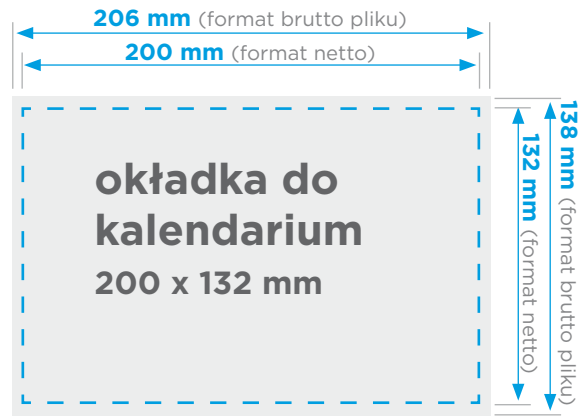

KALENDARZ PIRAMIDKA SPIRALOWANY KALENDARIUM 200x132 mm

Makiety

KALENDARZ PIRAMIDKA SPIRALOWANY

KALENDARIUM 200x132 mm

Wizualizacja gotowego produktu:

Makiety

Uwaga

- Kalendarium o wymiarze **200 x 132 mm** zostanie umieszczone za pomocą spirali w odległości **5 mm** od lewej krawędzi podkładu.
- W górnej części podkładu dodana zakładka na sklejenie o wymiarze **306 x 48 mm**, w tym:
 - **306 x 43 mm** to obszar bez zadruku przeznaczony na sklejenie kalendarza
 - **306 x 5 mm** przedłużona grafika z górnej części podkładu
- W dolnej części podkładu dodana zakładka na sklejenie o wymiarze **306 x 73 mm**, w tym:
 - **306 x 68 mm** to obszar bez zadruku przeznaczony na sklejenie kalendarza
 - **306 x 5 mm** przedłużona grafika z dolnej części podkładu
- Pole zadruku na istotne informacje na kalendarzu (np. dane teleadresowe) to **85 x 130 mm** z zachowaniem **5 mm** marginesu wewnętrznego z każdej strony.