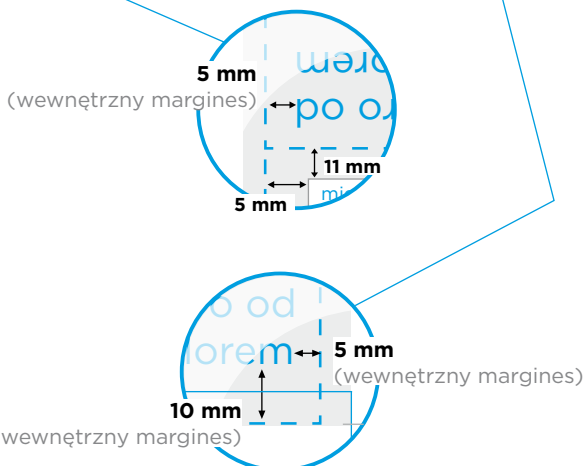

KALENDARZ PIRAMIDKA SPIRALOWANY KALENDARIUM 200x132 mm

Makiety

KALENDARZ PIRAMIDKA SPIRALOWANY

KALENDARIUM 200x132 mm

Wizualizacja gotowego produktu:

Makiety

Uwaga

- Kalendarium o wymiarze **200 x 132 mm** zostanie umieszczone za pomocą spirali w odległości **5 mm** od lewej krawędzi podkładu.
- W górnej części podkładu dodana zakładka na sklejenie o wymiarze **306 x 48 mm**, w tym:
 - **306 x 43 mm** to obszar bez zadruku przeznaczony na sklejenie kalendarza
 - **306 x 5 mm** przedłużona grafika z górnej części podkładu
- W dolnej części podkładu dodana zakładka na sklejenie o wymiarze **306 x 73 mm**, w tym:
 - **306 x 68 mm** to obszar bez zadruku przeznaczony na sklejenie kalendarza
 - **306 x 5 mm** przedłużona grafika z dolnej części podkładu
- Pole zadruku na istotne informacje na kalendarzu (np. dane teleadresowe) to **85 x 130 mm** z zachowaniem **5 mm** marginesu wewnętrznego z każdej strony.