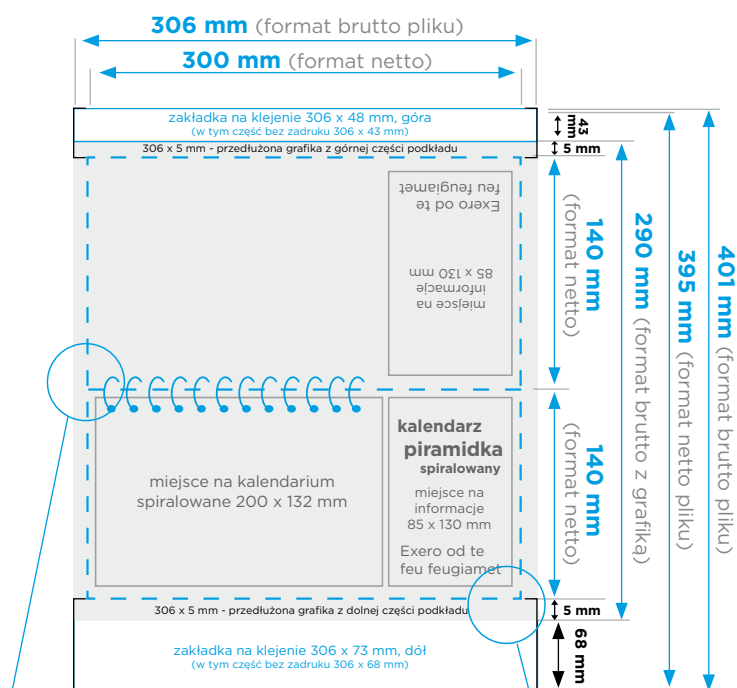

KALENDARZ PIRAMIDKA SPIRALOWANY KALENDARIUM 200x132 mm

Makiety

KALENDARZ PIRAMIDKA SPIRALOWANY

KALENDARIUM 200x132 mm

Wizualizacja gotowego produktu:

Makiety

Uwaga

- Kalendarium o wymiarze **200 x 132 mm** zostanie umieszczone za pomocą spirali w odległości **5 mm** od lewej krawędzi podkładu.
- W górnej części podkładu dodana zakładka na sklejenie o wymiarze **306 x 48 mm**, w tym:
 - **306 x 43 mm** to obszar bez zadruku przeznaczony na sklejenie kalendarza
 - **306 x 5 mm** przedłużona grafika z górnej części podkładu
- W dolnej części podkładu dodana zakładka na sklejenie o wymiarze **306 x 73 mm**, w tym:
 - **306 x 68 mm** to obszar bez zadruku przeznaczony na sklejenie kalendarza
 - **306 x 5 mm** przedłużona grafika z dolnej części podkładu
- Pole zadruku na istotne informacje na kalendarzu (np. dane teleadresowe) to **85 x 130 mm** z zachowaniem **5 mm** marginesu wewnętrznego z każdej strony.