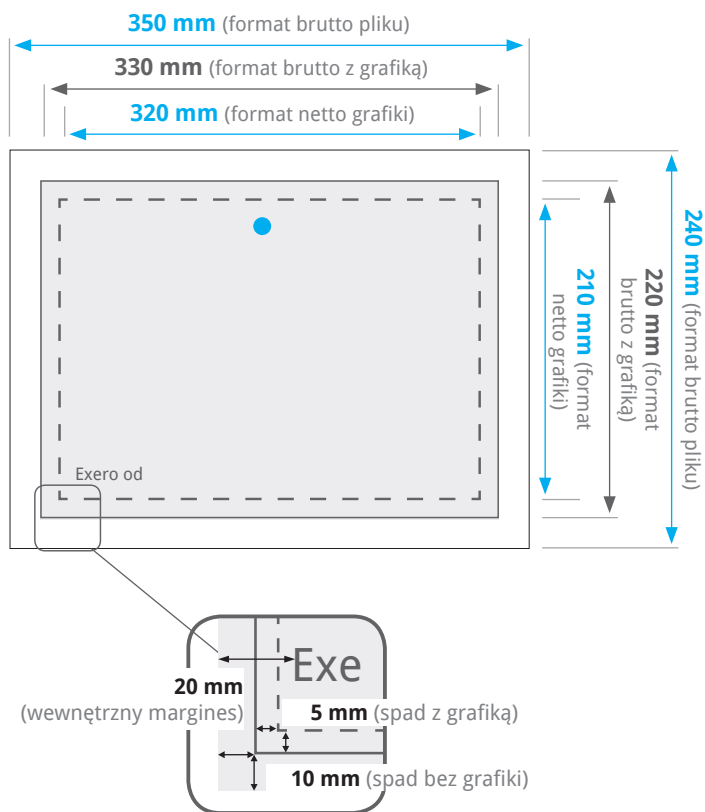

KALENDARZ JEDNODZIELNY Z KASZEROWANĄ GŁÓWKĄ Z KALENDARIVM WG PROJEKTU KLIENTA

Wymiary

Makiety

Pobierz makietę pliku, będzie pomocna w przygotowaniu projektu.

KALENDARZ JEDNODZIELNY Z KASZEROWANĄ GŁÓWKĄ Z KALENDARJEM WG PROJEKTU KLIENTA

Wymiary

Wymiary kalendarium

Makiety

Pobierz makietę pliku, będzie pomocna w przygotowaniu projektu.

KALENDARZ JEDNODZIELNY Z KASZEROWANĄ GŁÓWKĄ Z KALENDARIUM WG PROJEKTU KLIENTA