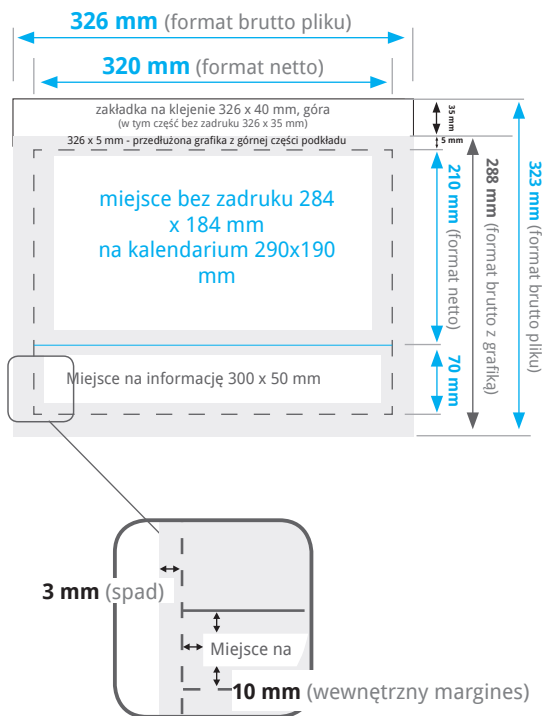

KALENDARZ JEDNODZIELNY Z KASZEROWANĄ GŁÓWKĄ Z KALENDARIUM WG PROJEKTU KLIENTA

Wymiary

Makiety

Pobierz makietę pliku, będzie pomocna w przygotowaniu projektu.

KALENDARZ JEDNODZIELNY Z KASZEROWANĄ GŁÓWKĄ Z KALENDARJEM WG PROJEKTU KLIENTA

Wymiary

Wymiary kalendarium

Makiety

Pobierz makietę pliku, będzie pomocna w przygotowaniu projektu.

KALENDARZ JEDNODZIELNY Z KASZEROWANĄ GŁÓWKĄ Z KALENDARIUM WG PROJEKTU KLIENTA