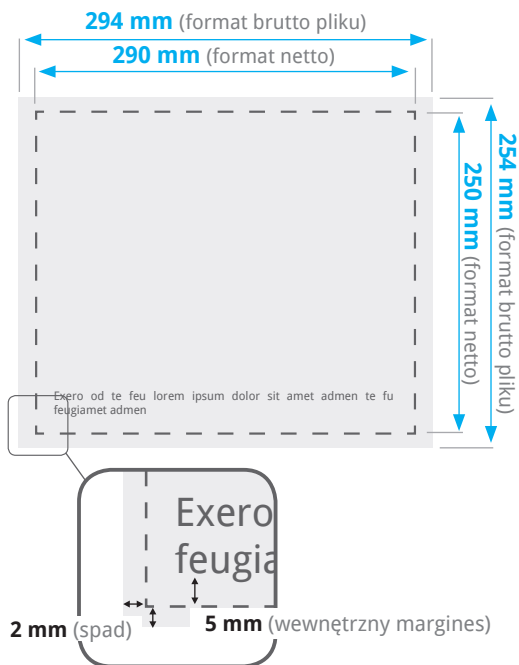

KALENDARZ JEDNODZIELNY Z KASZEROWANĄ GŁÓWKĄ Z KALENDARIVM WG PROJEKTU KLIENTA

Wymiary

Makiety

Pobierz makietę pliku, będzie pomocna w przygotowaniu projektu.

KALENDARZ JEDNODZIELNY Z KASZEROWANĄ GŁÓWKĄ Z KALENDARJEM WG PROJEKTU KLIENTA

Wymiary

Wymiary kalendarium

Makiety

Pobierz makietę pliku, będzie pomocna w przygotowaniu projektu.

KALENDARZ JEDNODZIELNY Z KASZEROWANĄ GŁÓWKĄ Z KALENDARIUM WG PROJEKTU KLIENTA