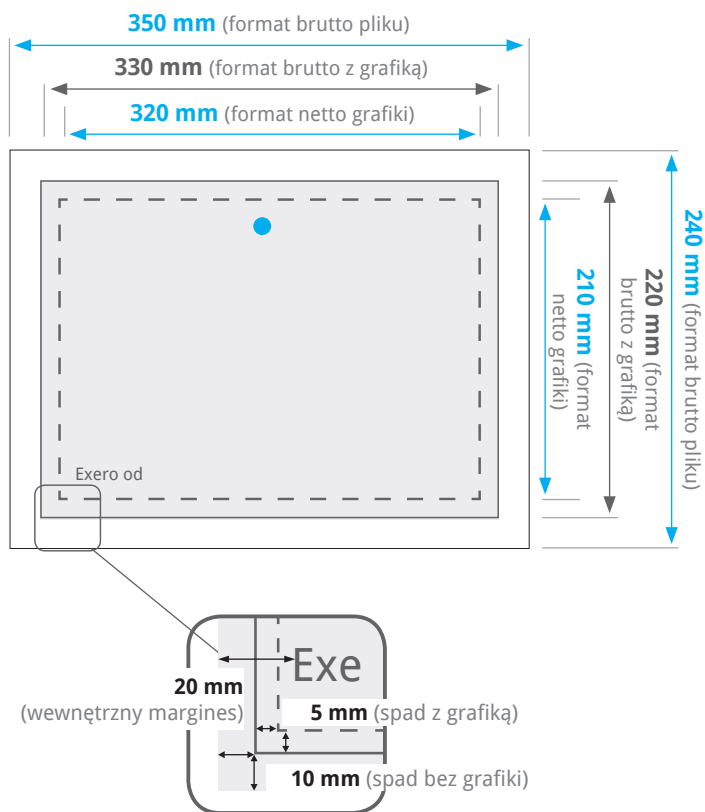

KALENDARZ JEDNODZIELNY Z KASZEROWANĄ GŁÓWKĄ Z KALENDARIUM WG PROJEKTU KLIENTA

Wymiary

Makiety

Pobierz makietę pliku, będzie pomocna w przygotowaniu projektu.

KALENDARZ JEDNODZIELNY Z KASZEROWANĄ GŁÓWKĄ Z KALENDARJEM WG PROJEKTU KLIENTA

Wymiary

Wymiary kalendarium

Makiety

Pobierz makietę pliku, będzie pomocna w przygotowaniu projektu.

KALENDARZ JEDNODZIELNY Z KASZEROWANĄ GŁÓWKĄ Z KALENDARIUM WG PROJEKTU KLIENTA