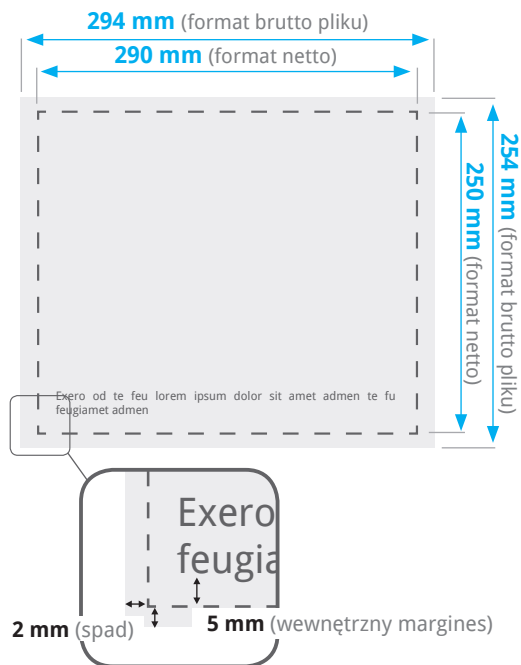

KALENDARZ JEDNODZIELNY Z KASZEROWANĄ GŁÓWKĄ Z KALENDARIUM WG PROJEKTU KLIENTA

Wymiary

Makiety

Pobierz makietę pliku, będzie pomocna w przygotowaniu projektu.

KALENDARZ JEDNODZIELNY Z KASZEROWANĄ GŁÓWKĄ Z KALENDARJEM WG PROJEKTU KLIENTA

Wymiary

Wymiary kalendarium

Makiety

Pobierz makietę pliku, będzie pomocna w przygotowaniu projektu.

KALENDARZ JEDNODZIELNY Z KASZEROWANĄ GŁÓWKĄ Z KALENDARIUM WG PROJEKTU KLIENTA