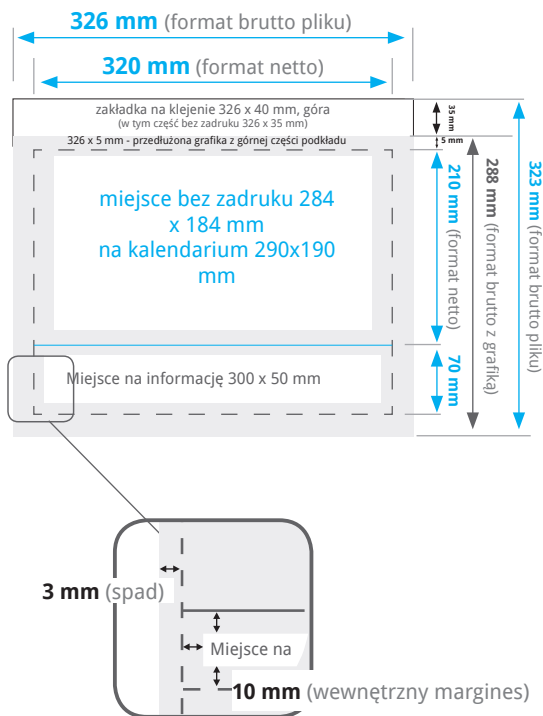

KALENDARZ JEDNODZIELNY Z KASZEROWANĄ GŁÓWKĄ Z KALENDARIVM WG PROJEKTU KLIENTA

Wymiary

Makiety

Pobierz makietę pliku, będzie pomocna w przygotowaniu projektu.

KALENDARZ JEDNODZIELNY Z KASZEROWANĄ GŁÓWKĄ Z KALENDARJEM WG PROJEKTU KLIENTA

Wymiary

Wymiary kalendarium

Makiety

Pobierz makietę pliku, będzie pomocna w przygotowaniu projektu.

KALENDARZ JEDNODZIELNY Z KASZEROWANĄ GŁÓWKĄ Z KALENDARIUM WG PROJEKTU KLIENTA