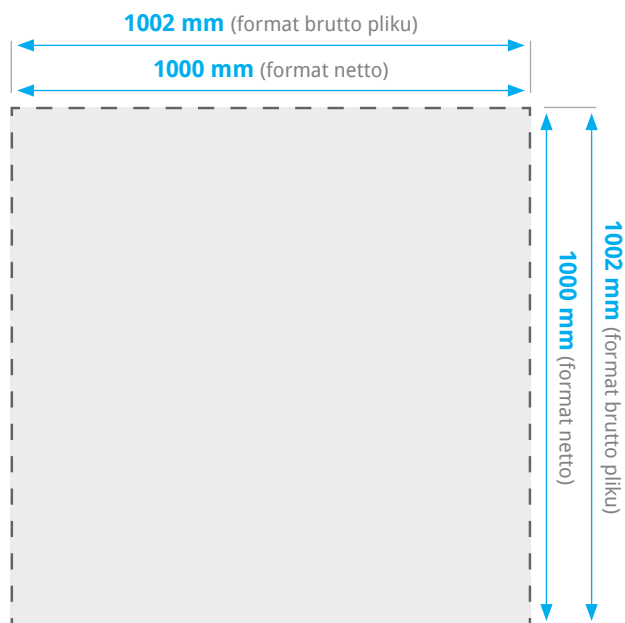

# FOLIA WYLEWANA 1000 X 1000 MM NA PRZETŁOCZENIA

## Wymiary