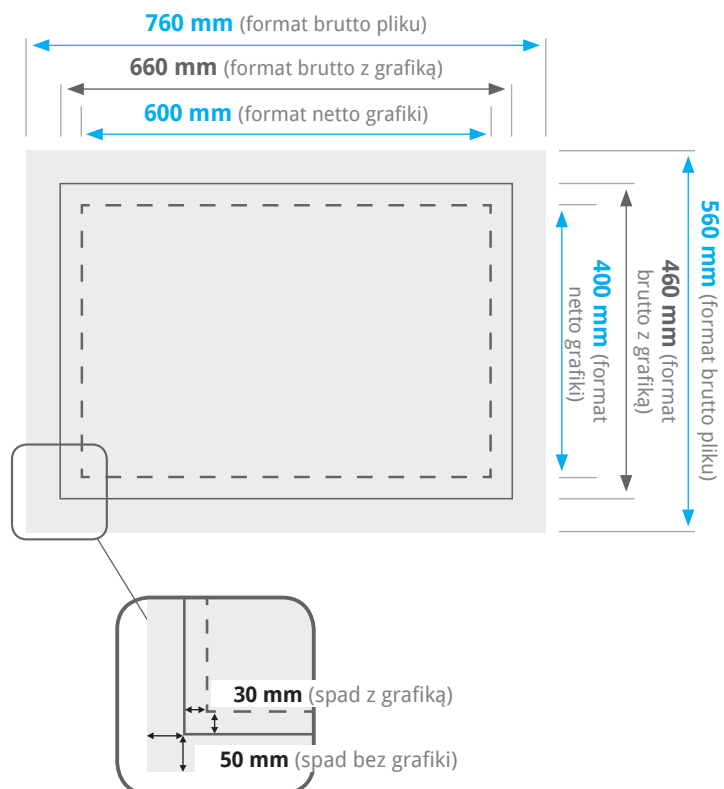

PŁÓTNO CANVAS POZIOMY 600 X 400 MM BEZ OPRAWY W RAMĘ

Wymiary

Makiety

Pobierz makietę pliku, będzie pomocna w przygotowaniu projektu.

PŁÓTNO CANVAS POZIOMY 400 X 600 MM BEZ OPRAWY W RAMĘ

Wymiary

Makiety

Pobierz makietę pliku, będzie pomocna w przygotowaniu projektu.