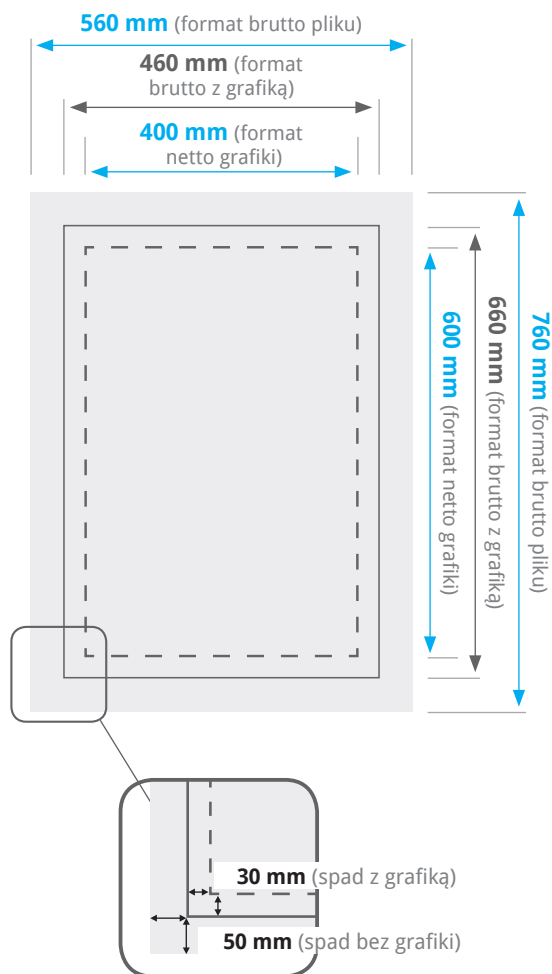

PŁÓTNO CANVAS POZIOMY 600 X 400 MM BEZ OPRAWY W RAMĘ

Wymiary

Makiety

Pobierz makietę pliku, będzie pomocna w przygotowaniu projektu.

PŁÓTNO CANVAS POZIOMY 400 X 600 MM BEZ OPRAWY W RAMĘ

Wymiary

Makiety

Pobierz makietę pliku, będzie pomocna w przygotowaniu projektu.