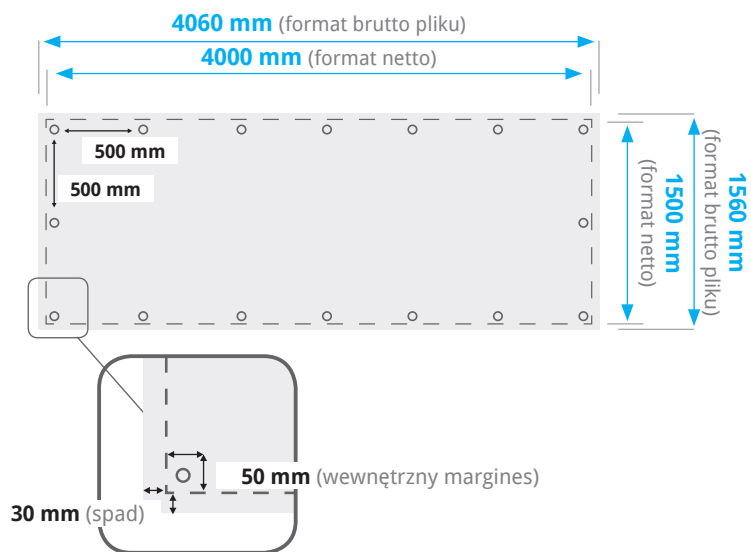

BANER JEDNOSTRONNY POZIOMY 4000 X 1500 MM ZGRZEWANY I OCZKOWANY

Wymiary

Makiety

Pobierz makietę pliku, będzie pomocna w przygotowaniu projektu.

BANER JEDNOSTRONNY POZIOMY 1500 X 4000 MM ZGRZEWANY I OCZKOWANY

Wymiary

Makiety

Pobierz makietę pliku, będzie pomocna w przygotowaniu projektu.