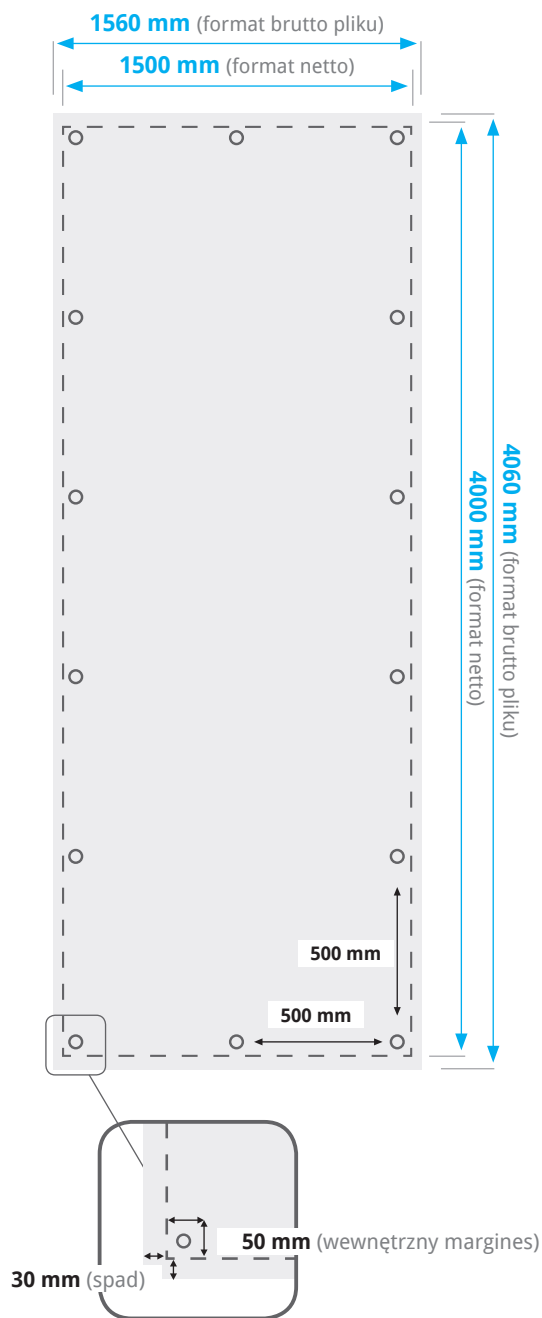

BANER JEDNOSTRONNY POZIOMY 4000 X 1500 MM ZGRZEWANY I OCZKOWANY

Wymiary

Makiety

Pobierz makietę pliku, będzie pomocna w przygotowaniu projektu.

BANER JEDNOSTRONNY POZIOMY 1500 X 4000 MM ZGRZEWANY I OCZKOWANY

Wymiary

Makiety

Pobierz makietę pliku, będzie pomocna w przygotowaniu projektu.