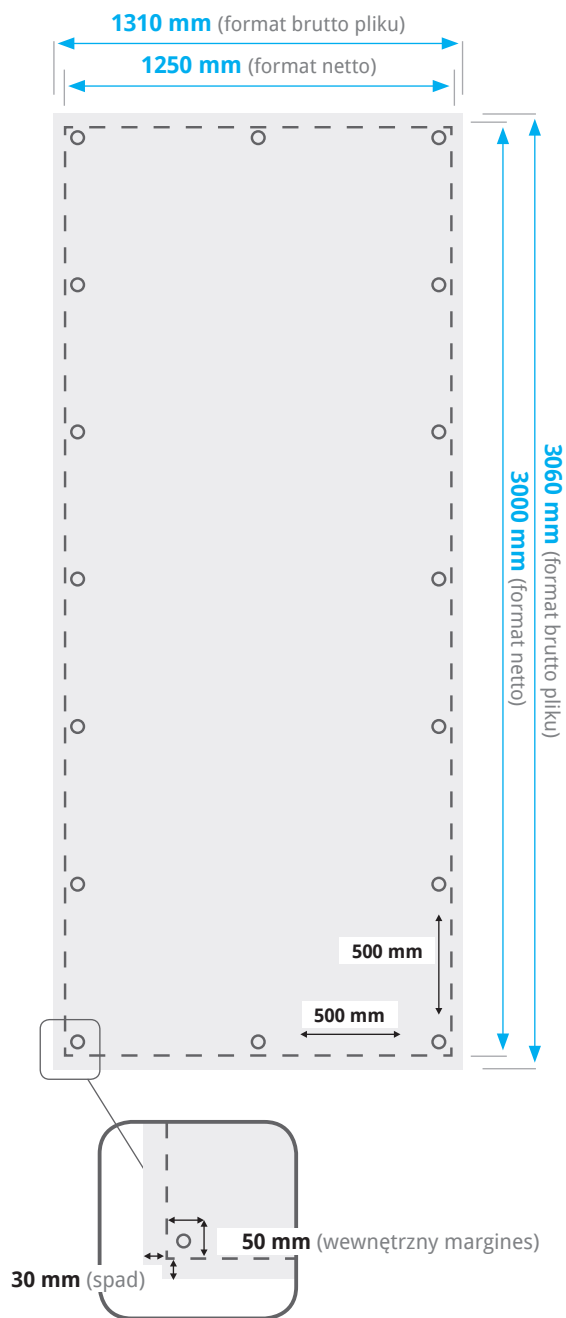

BANER JEDNOSTRONNY POZIOMY 3000 X 1250 MM ZGRZEWANY I OCZKOWANY

Wymiary

Makiety

Pobierz makietę pliku, będzie pomocna w przygotowaniu projektu.

BANER JEDNOSTRONNY POZIOMY 1250 X 3000 MM ZGRZEWANY I OCZKOWANY

Wymiary

Makiety

Pobierz makietę pliku, będzie pomocna w przygotowaniu projektu.