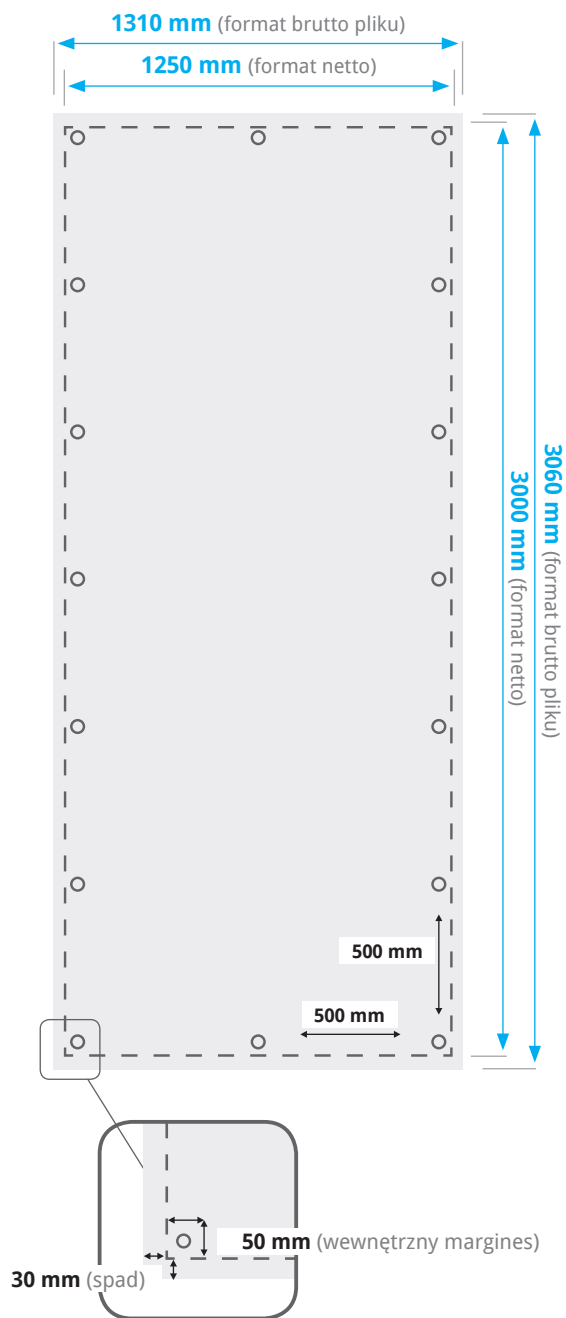

# BANER JEDNOSTRONNY POZIOMY 3000 X 1250 MM ZGRZEWANY I OCZKOWANY

## Wymiary

# BANER JEDNOSTRONNY POZIOMY 1250 X 3000 MM ZGRZEWANY I OCZKOWANY