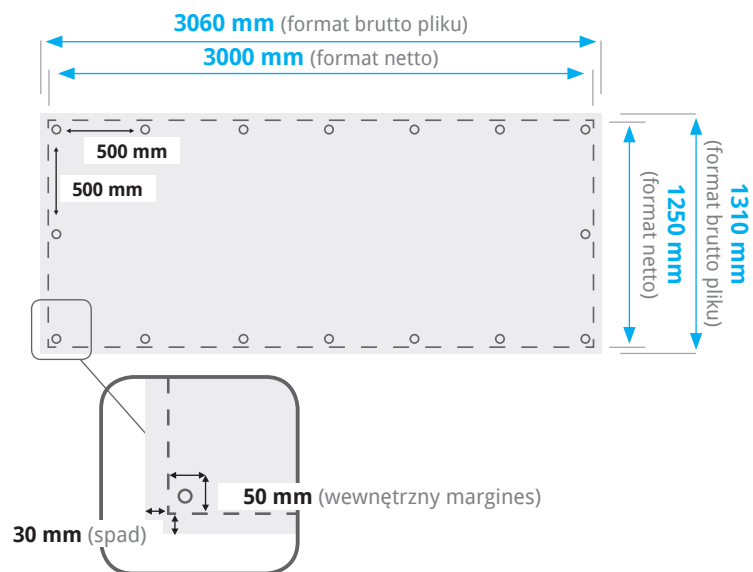

BANER JEDNOSTRONNY POZIOMY 3000 X 1250 MM ZGRZEWANY I OCZKOWANY

Wymiary

Makiety

Pobierz makietę pliku, będzie pomocna w przygotowaniu projektu.

BANER JEDNOSTRONNY POZIOMY 1250 X 3000 MM ZGRZEWANY I OCZKOWANY

Wymiary

Makiety

Pobierz makietę pliku, będzie pomocna w przygotowaniu projektu.