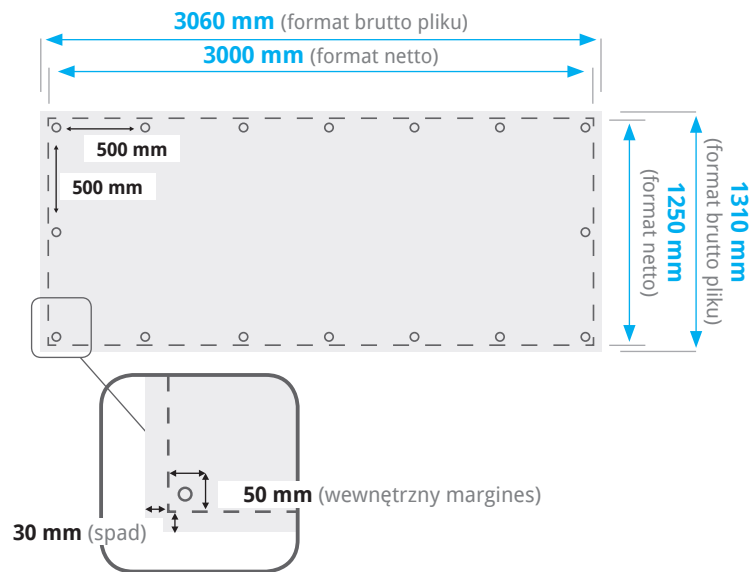

# BANER JEDNOSTRONNY POZIOMY 3000 X 1250 MM ZGRZEWANY I OCZKOWANY

## Wymiary

# BANER JEDNOSTRONNY POZIOMY 1250 X 3000 MM ZGRZEWANY I OCZKOWANY