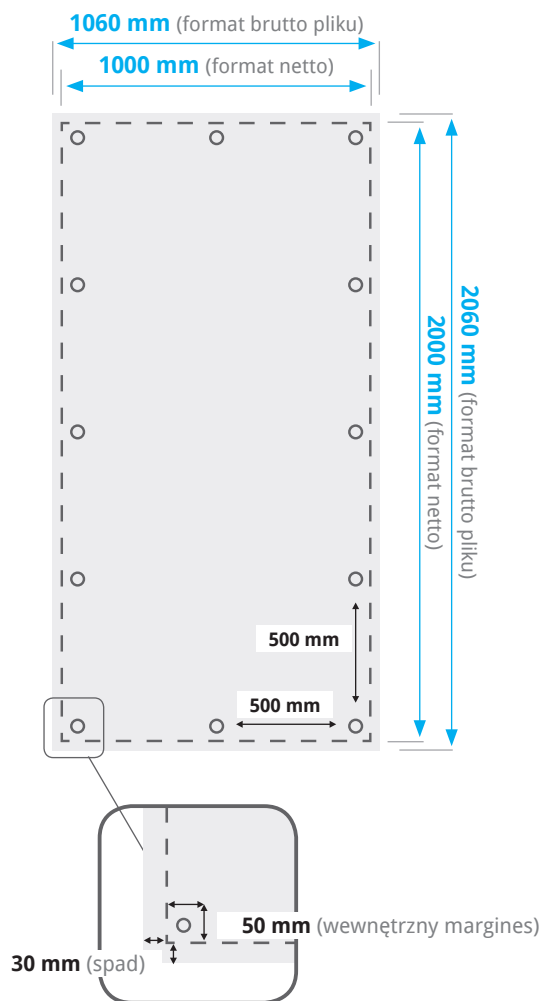

BANER JEDNOSTRONNY POZIOMY 2000 X 1000 MM ZGRZEWANY I OCZKOWANY

Wymiary

Makiety

Pobierz makietę pliku, będzie pomocna w przygotowaniu projektu.

BANER JEDNOSTRONNY POZIOMY 1000 X 2000 MM ZGRZEWANY I OCZKOWANY

Wymiary

Makiety

Pobierz makietę pliku, będzie pomocna w przygotowaniu projektu.