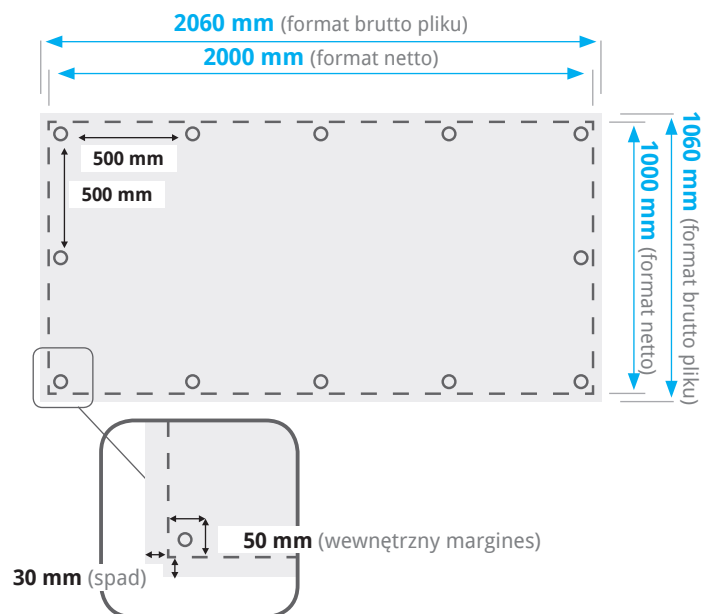

BANER JEDNOSTRONNY POZIOMY 2000 X 1000 MM ZGRZEWANY I OCZKOWANY

Wymiary

Makiety

Pobierz makietę pliku, będzie pomocna w przygotowaniu projektu.

BANER JEDNOSTRONNY POZIOMY 1000 X 2000 MM ZGRZEWANY I OCZKOWANY

Wymiary

Makiety

Pobierz makietę pliku, będzie pomocna w przygotowaniu projektu.