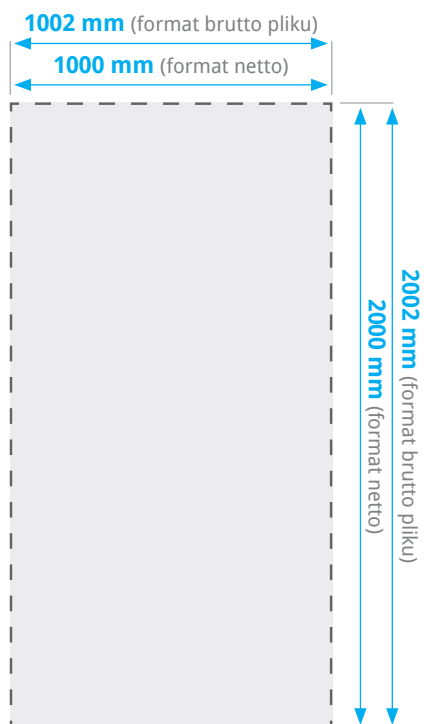

## Wymiary

## Makiety

Pobierz makietę pliku, będzie pomocna w przygotowaniu projektu.

Instrukcja przygotowania pliku

## BANER JEDNOSTRONNY POZIOMY 1000 X 2000 MM BEZ ZGRZEWANIA I OCZKOWANIA

### Wymiary