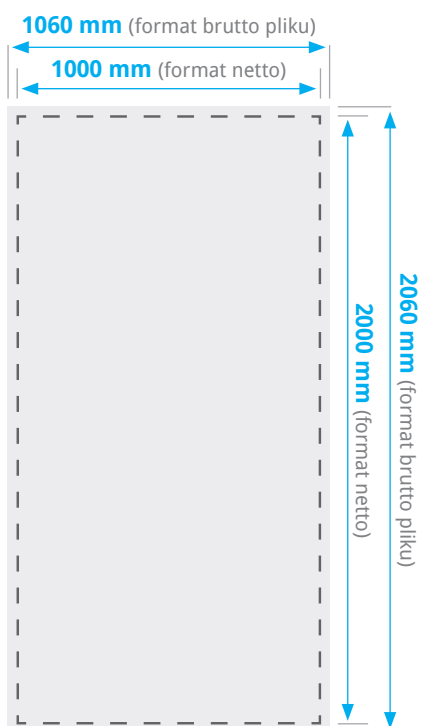

## BANER DWUSTRONNY POZIOMY 2000 X 1000 MM BEZ ZGRZEWANIA I OCZKOWANIA

### Wymiary

# BANER DWUSTRONNY POZIOMY 1000 X 2000 MM BEZ ZGRZEWANIA I OCZKOWANIA

## Wymiary