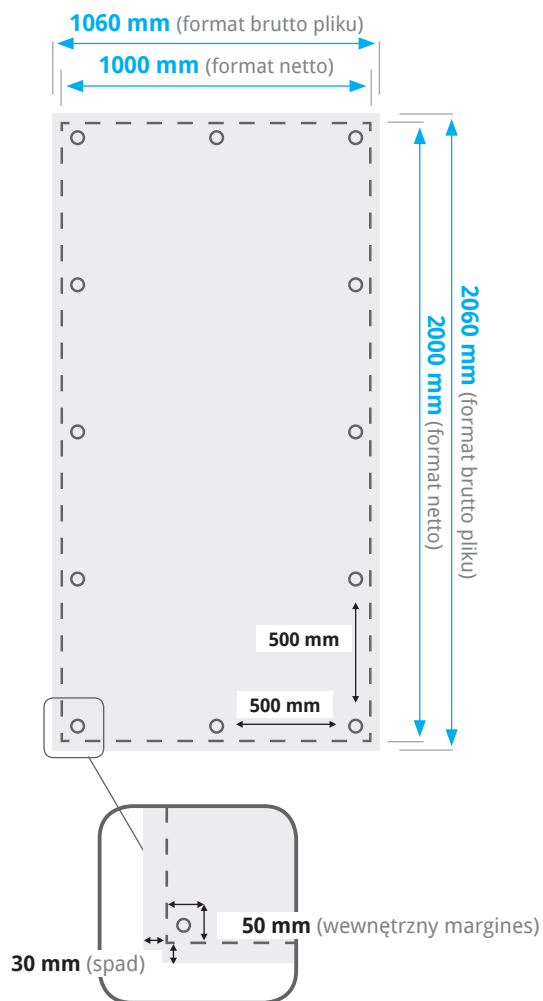

BANER JEDNOSTRONNY POZIOMY 2000 X 1000 MM ZGRZEWANY I OCZKOWANY

Wymiary

Makiety

Pobierz makietę pliku, będzie pomocna w przygotowaniu projektu.

BANER JEDNOSTRONNY POZIOMY 1000 X 2000 MM ZGRZEWANY I OCZKOWANY

Wymiary

Makiety

Pobierz makietę pliku, będzie pomocna w przygotowaniu projektu.