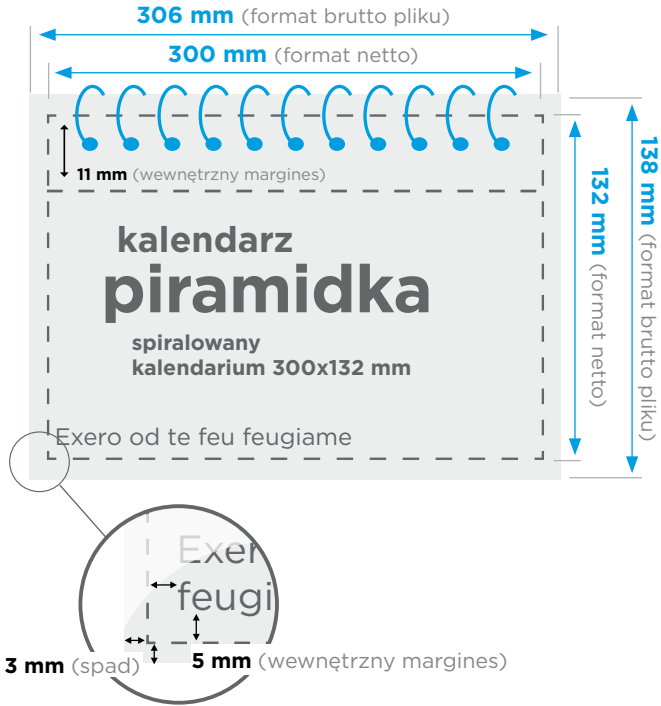

KALENDARZ PIRAMIDKA SPIRALOWANY KALENDARIUM 300x132 mm

Wizualizacja gotowego produktu:

Makiety